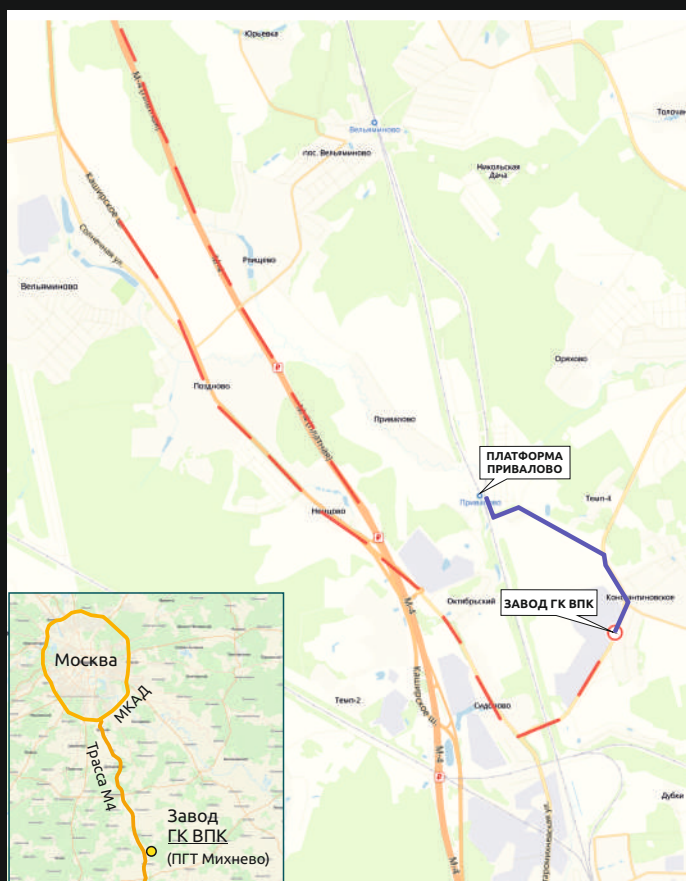

Вы всегда сможете предоставить эту схему своему водителю

СЛУЖБА СЕРВИСА 8 800 707-06-84

СХЕМЫ ПРОЕЗДА

НА ЗАВОД

В ОФИС